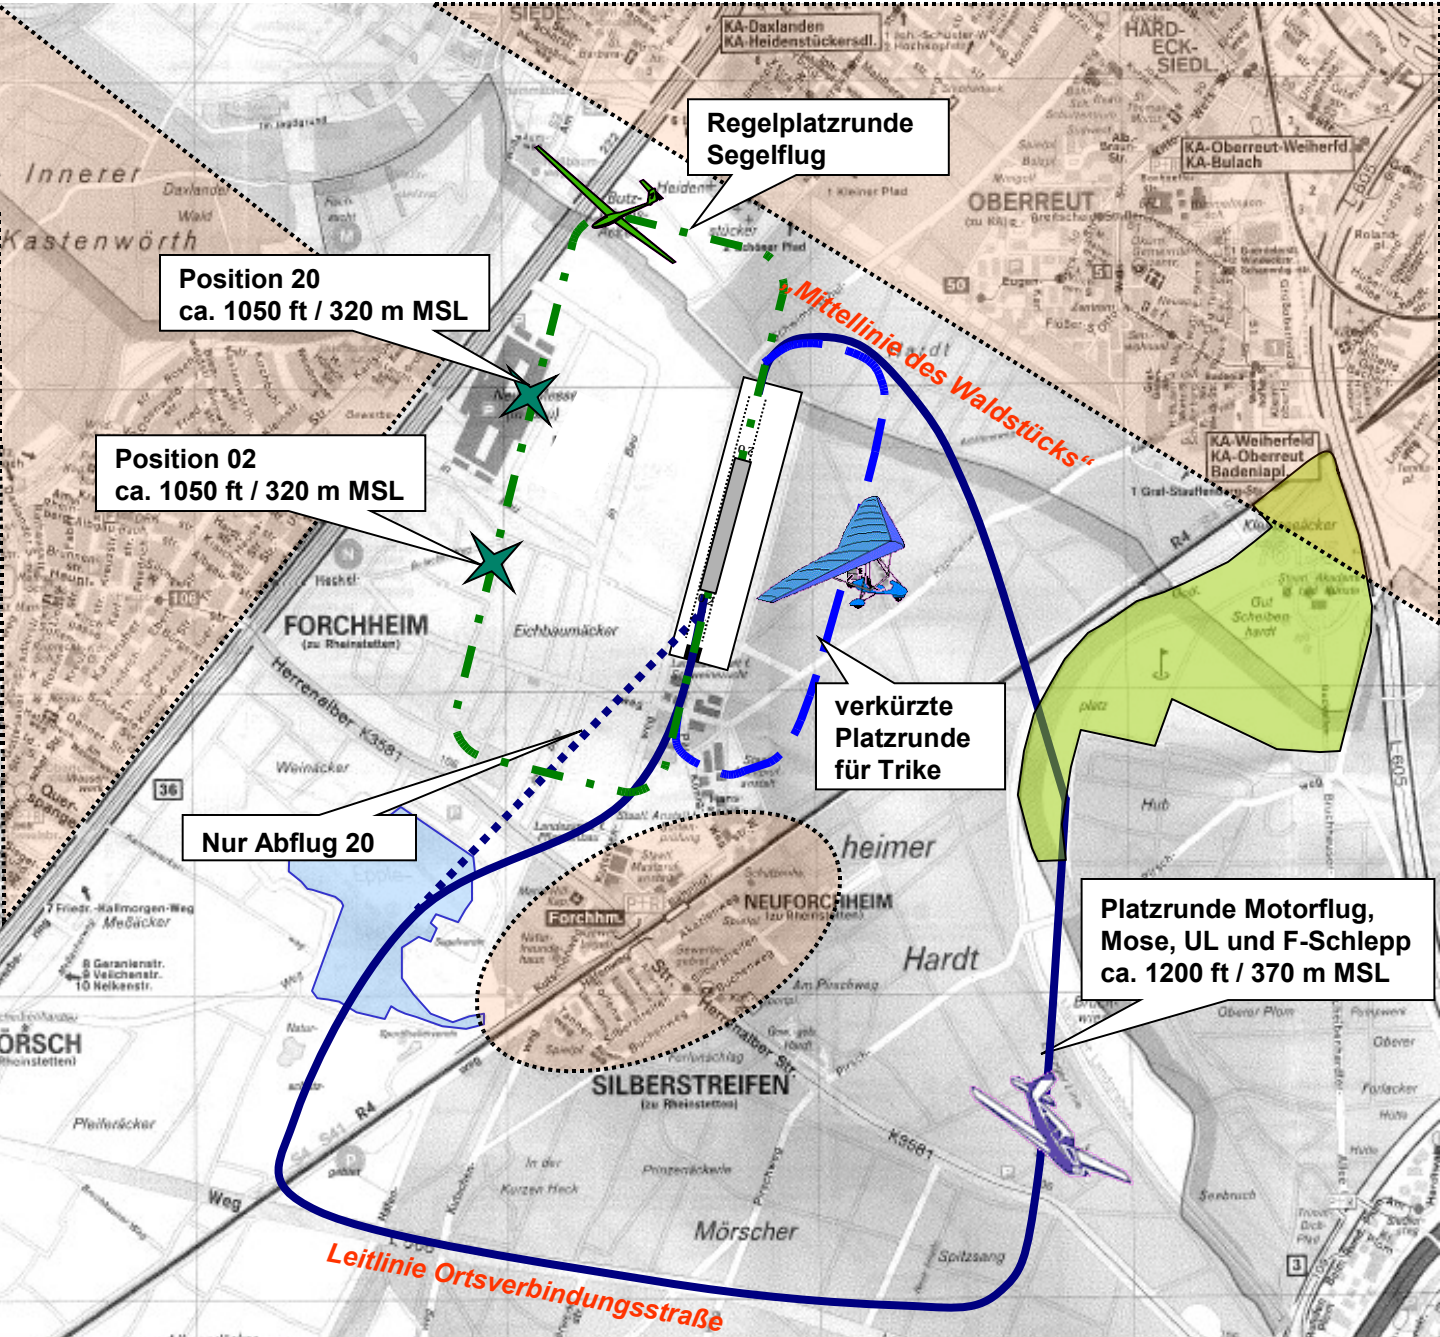

# Segelfluggelände Rheinstetten Platzrundenführung

48° 58' 40" N / 008° 20' 33" E

FREQ 123,350 MHz

Betriebspisten 02/20

ELEV 380 ft / 116 m

Flugleitung 0175/6966599

Wohngebiete, deren Überflug unbedingt zu vermeiden ist

Platzrunde Motorflug 1200 ft / 370 m MSL

Platzrunde UL

Platzrunde Segelflug,  Position

Epple-See

Golfplatz